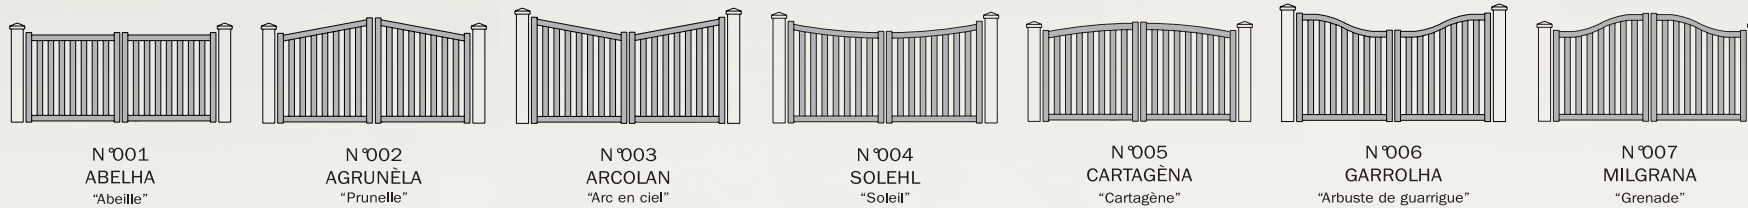

Les Portails

Battants, coulissants, ferronnerie, clôtures

PORTAILS battants

SHAR-PEI 

Rouge, bleu, vert, ... le portail SHAR-PEI® se décline dans tous les coloris exclusifs PROFILS SYSTÈMES® : TERRA CIGALA®, PROFILS COLORS®, les tons bois MAOHÉ® et ÉCLATS MÉTALLIQUES®. Portails cintrés vers le haut, vers le bas, en forme de chapeau de gendarme, pleins, ajourés ou mixtes, cette gamme permet d'imaginer toutes sortes de combinaisons afin d'embellir et de parfaire l'entrée de la maison.

Pour l'ouverture à distance, la gâche électrique se monte facilement sur le portail ou sur le portillon. Le portail peut être renforcé pour recevoir tous types d'automatismes avec un renfort intégré dans la traverse. Le renfort n'altérera ni son esthétique ni ses formes douces.

Muni d'un système d'ouverture automatique ou à ouverture manuelle, **vo**tre portail clôturera harmonieusement votre propriété.

(*) Réalisations personnalisées (gamme de profilé SHAR-PEI®)

■ PORTAILS pleins :

■ PORTAILS à barreaudage :

■ PORTAILS pleins avec traverse :

■ PORTAILS mixtes avec traverse :

PORTAILS battants

SHAR-PEI 

POINTS FORTS

- Très large choix de modèles et de formes design
- Grandes dimensions possibles
- Possibilité de motorisation intégrée dans le montant
- Disponible dans tous les coloris PROFILS COLORS®, TERRA CIGALA®, la gamme au toucher sablé, effet bois MAOHE® et effet métal ÉCLATS MÉTALLIQUES®