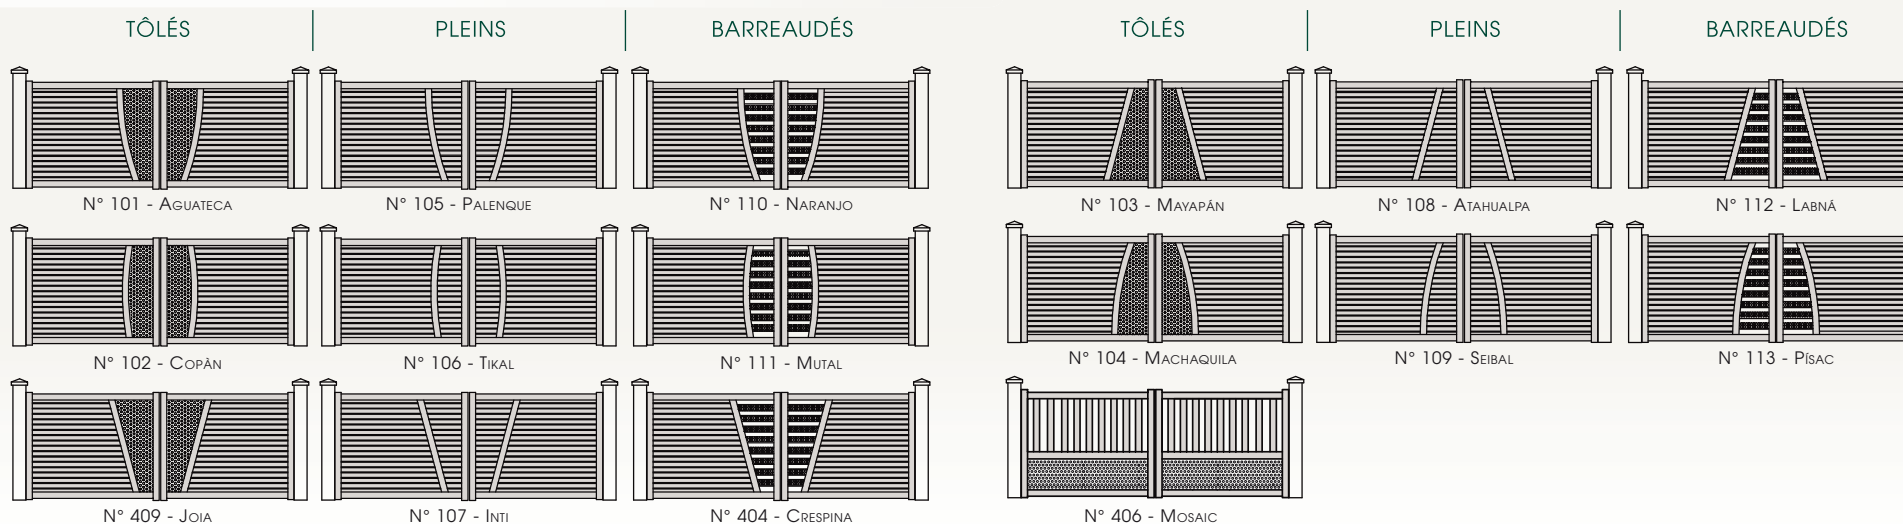

■ NOUVEAUX modèles :

Deux options de motorisation pour les portails battants : avec serrure ou autobloquante

■ NOUVEAUX modèles pleins "lames en Z" :

■ NOUVEAUX modèles mixtes :

PORTAILS battants

SHAR-PEI 

Motorisation intégrée :
une solution technique et fonctionnelle
Proposée en option sur les portails battants SHAR-PEI®,
elle présente bien des avantages :

LE DESIGN

Jusque sur les bouchons des montants et la poignée Alu, laqués à la couleur du portail. Les détails de finition SHARPEI® sont toujours soignés.