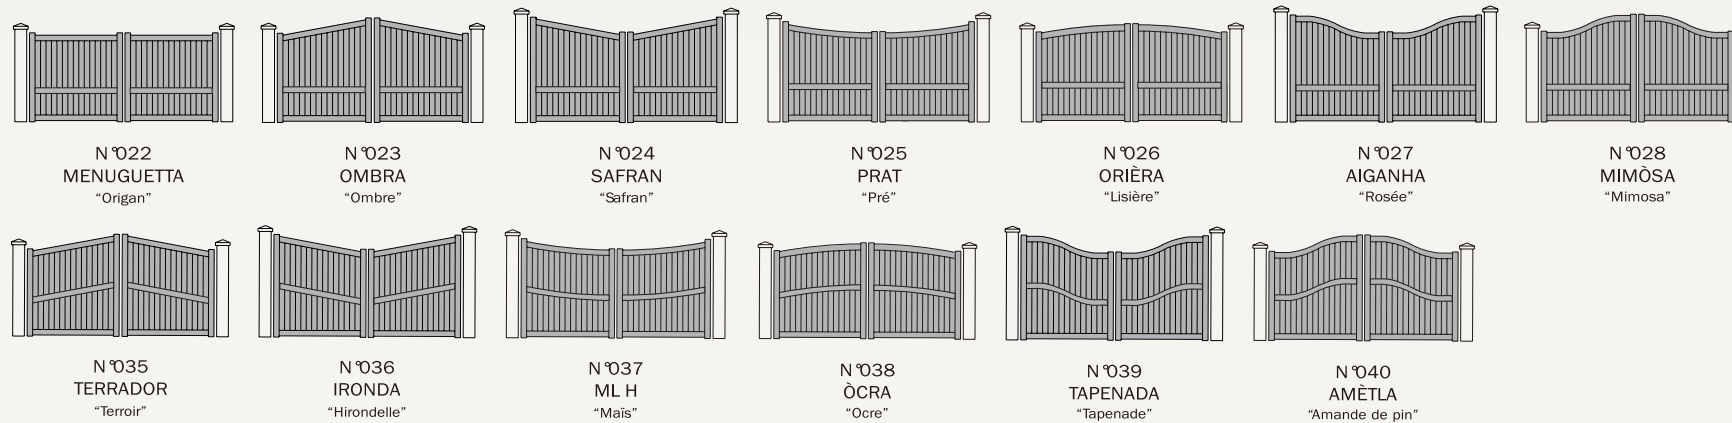

Les Portails

Battants, coulissants, ferronnerie, clôtures

PORTAILS battants

SHAR-PEI 

Rouge, bleu, vert, ... le portail SHAR-PEI® se décline dans tous les coloris exclusifs PROFILS SYSTÈMES® : TERRA CIGALA®, PROFILS COLORS®, les tons bois MAOHÉ® et ÉCLATS MÉTALLIQUES®. Portails cintrés vers le haut, vers le bas, en forme de chapeau de gendarme, pleins, ajourés ou mixtes, cette gamme permet d'imaginer toutes sortes de combinaisons afin d'embellir et de parfaire l'entrée de la maison.

Pour l'ouverture à distance, la gâche électrique se monte facilement sur le portail ou sur le portillon. Le portail peut être renforcé pour recevoir tous types d'automatismes avec un renfort intégré dans la traverse. Le renfort n'altérera ni son esthétique ni ses formes douces.

Muni d'un système d'ouverture automatique ou à ouverture manuelle, **vo**tre portail clôturera harmonieusement votre propriété.

(*) Réalisations personnalisées (gamme de profilé SHAR-PEI®)

■ PORTAILS pleins :

■ PORTAILS à barreaudage :

■ PORTAILS pleins avec traverse :

■ PORTAILS mixtes avec traverse :

PORTAILS battants

SHAR-PEI 

POINTS FORTS

- Très large choix de modèles et de formes design
- Grandes dimensions possibles
- Possibilité de motorisation intégrée dans le montant
- Disponible dans tous les coloris PROFILS COLORS®, TERRA CIGALA®, la gamme au toucher sablé, effet bois MAOHE® et effet métal ÉCLATS MÉTALLIQUES®