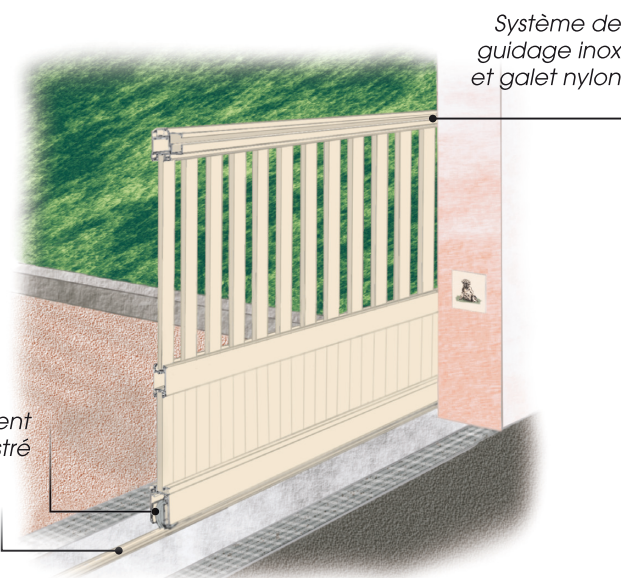

Portail coulissant et portillon battant utilisent des profils de même section et s'harmonisent parfaitement.

■ PORTAILS à barreaudage, pleins, mixtes, avec traverse :

N°041
TARTANA
"Bateau de pêche"

N°046
CADE
"Grand génévrier"

N°078
OLIÈR
"Potier"

N°084
CARPENTA
"Charpente"

N°085
PRIMA
"Printemps"

N°086
MELETA
"Petit poisson"

N°087
SOMI
"Songe"

Sur portail
couissant :
montant vertical
intermédiaire
systématique à
partir de 4 mètres
de large

PORTAILS Coulissants

SHAR-PEI 

Portails mixtes

Nouveaux décors :

- Dans toutes les gammes de couleurs PROFILS SYSTÈMES® à l'exception du brillant
- Au format portillon

5 modèles de tôles perforées au choix :