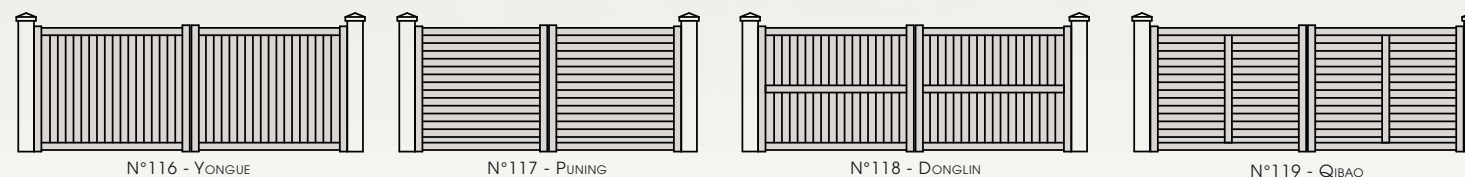

217.209

217.214

217.206

217.207

217.208

Réalisation personnalisée
(gamme de profilé SHAR-PEI®)

Le libre choix de la forme de la traverse et de son positionnement permet de fabriquer des portails quasiment uniques.

■ NOUVEAUX modèles :

Deux options de motorisation pour les portails battants : avec serrure ou autobloquante

■ NOUVEAUX modèles pleins "lames en Z" :

■ NOUVEAUX modèles mixtes :

PORTAILS battants

SHAR-PEI 