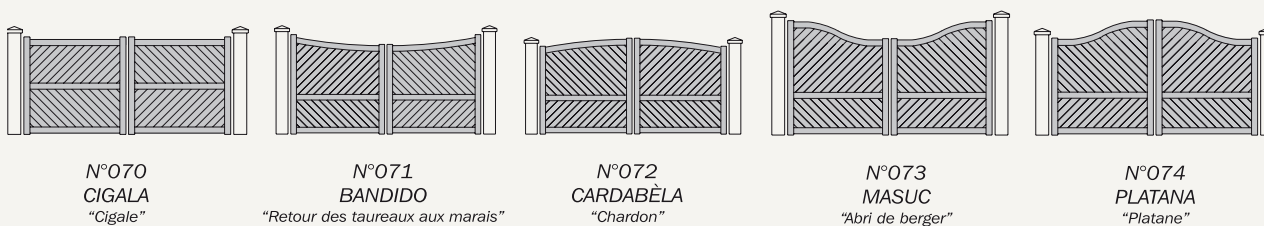

Motorisation intégrée :
une solution technique et fonctionnelle
Proposée en option sur les portails battants SHAR-PEI®,
elle présente bien des avantages :

LE DESIGN

Jusque sur les bouchons des montants et la poignée Alu, laqués à la couleur du portail. Les détails de finition SHARPEI® sont toujours soignés.

PORTAIL, PORTILLON :

Jouez les coordonnées.

- Motorisation invisible directement intégrée dans le montant du portail
- Système électromagnétique de verrouillage central au sol (déverrouillable par clef, de l'intérieur ou de l'extérieur, en cas de panne de courant)
- Système de régulateur de pente (jusqu'à 10 % de pente)
Possibilité d'ouverture du portail à 180°, vers l'intérieur ou l'extérieur (selon les configurations)
- Les pièces visibles de la motorisation sont laquées à la teinte du portail

■ PORTAILS mixtes avec traverse :

■ PORTAILS pleins avec lames inclinées :

■ PORTAILS pleins avec traverse et lames inclinées :

PORTAILS Coulissants

SHAR-PEI 

SHAR-PEI® permet la réalisation de nombreux modèles de portillons et portails coulissants, y compris de très grandes dimensions dans toutes les gammes de couleurs PROFILS SYSTÈMES® : RAL, TERRA CIGALA®, PROFILS COLORS®, MAOHÉ® et ÉCLATS MÉTALLIQUES®.

Portail coulissant et portillon battant utilisent des profils de même section et s'harmonisent parfaitement.

■ PORTAILS à barreaudage, pleins, mixtes, avec traverse :

N°041
TARTANA
"Bateau de pêche"

N°046
CADE
"Grand génévrier"