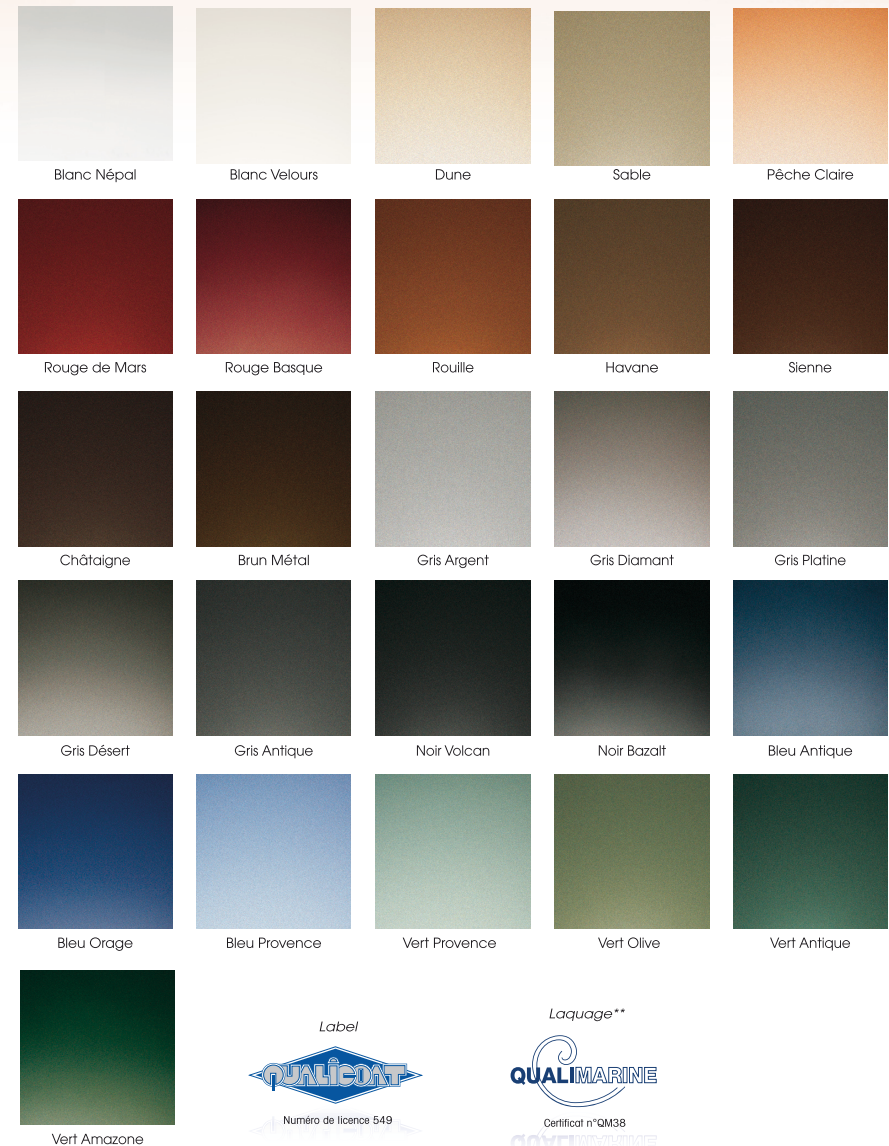

La gamme de tons au TOUCHER SABLÉ unique.

Les gammes ÉCLATS MÉTALLIQUES®, MAOHÉ®, TERRA CIGALA® sont garanties*

* laquage garanti 25 ans 1er semestre 2012 / ** Label sur demande