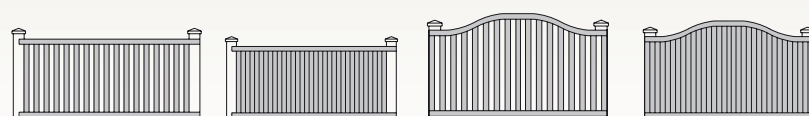

N°054
CAMPARÒL
"Champignon"

■ PORTAILS pleins avec traverse lames inclinées :

N°070
CIGALA
"Cigale"

N°072
CARDABÈLA
"Chardon"

N°073
MASUC
"Abri de berger"

N°074
PLATANA
"Platane"

PORTAILS COULISSANTS

■ PORTAILS à barreaudage, pleins, mixtes, avec traverse :

N°041
TARTANA
"Bateau de pêche"

N°042
ARLATENA
"Arlésienne"

N°082
AVELANA
"Noisette"

N°078
OLIÈR
"Potier"

Sur portail coulissant : montant vertical intermédiaire systématique à partir de 4 mètres de large