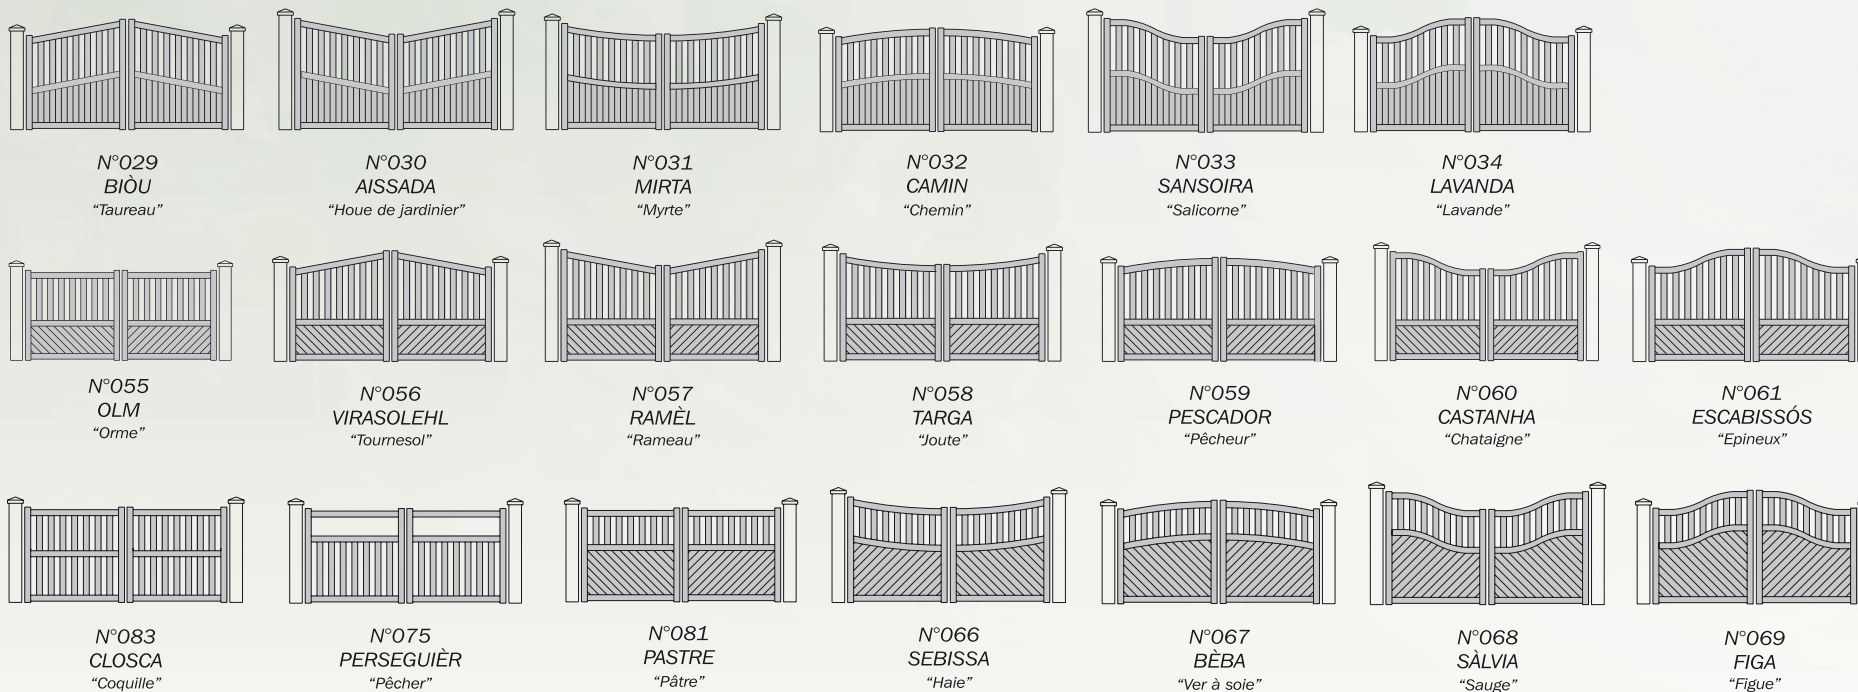

■ NOUVEAUX modèles :

Deux options de motorisation pour les portails battants : avec serrure ou autobloquante

■ NOUVEAUX modèles pleins "lames en Z" :

■ NOUVEAUX modèles mixtes :

PORTAILS battants

SHAR-PEI 

Motorisation intégrée :
une solution technique et fonctionnelle
Proposée en option sur les portails battants SHAR-PEI®,
elle présente bien des avantages :

LE DESIGN

Jusque sur les bouchons des montants et la poignée Alu, laqués à la couleur du portail. Les détails de finition SHARPEI® sont toujours soignés.

PORTAIL, PORTILLON :

Jouez les coordonnées.

- Motorisation invisible directement intégrée dans le montant du portail
- Système électromagnétique de verrouillage central au sol (déverrouillable par clef, de l'intérieur ou de l'extérieur, en cas de panne de courant)
- Système de régulateur de pente (jusqu'à 10 % de pente)
Possibilité d'ouverture du portail à 180°, vers l'intérieur ou l'extérieur (selon les configurations)
- Les pièces visibles de la motorisation sont laquées à la teinte du portail

■ PORTAILS mixtes avec traverse :

■ PORTAILS pleins avec lames inclinées :

■ PORTAILS pleins avec traverse et lames inclinées :

PORTAILS Coulissants

SHAR-PEI 

SHAR-PEI® permet la réalisation de nombreux modèles de portillons et portails coulissants, y compris de très grandes dimensions dans toutes les gammes de couleurs PROFILS SYSTÈMES® : RAL, TERRA CIGALA®, PROFILS COLORS®, MAOHÉ® et ÉCLATS MÉTALLIQUES®.