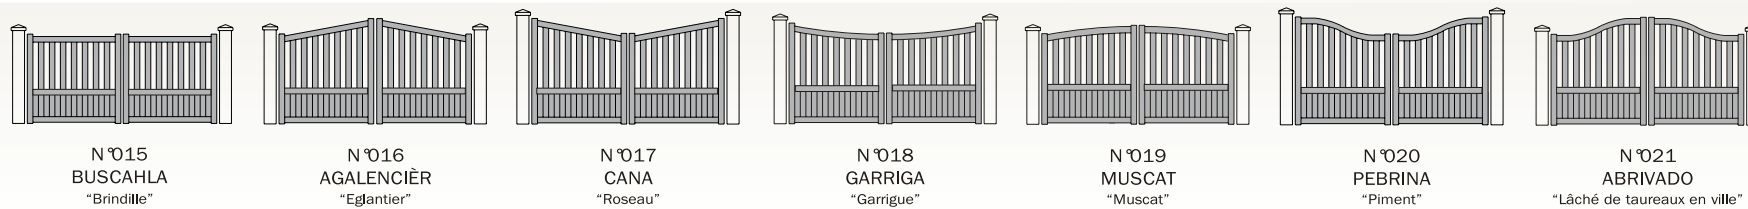

Les Portails

Battants, coulissants, ferronnerie, clôtures

PORTAILS battants

SHAR-PEI 

Rouge, bleu, vert, ... le portail SHAR-PEI® se décline dans tous les coloris exclusifs PROFILS SYSTÈMES® : TERRA CIGALA®, PROFILS COLORS®, les tons bois MAOHÉ® et ÉCLATS MÉTALLIQUES®. Portails cintrés vers le haut, vers le bas, en forme de chapeau de gendarme, pleins, ajourés ou mixtes, cette gamme permet d'imaginer toutes sortes de combinaisons afin d'embellir et de parfaire l'entrée de la maison.

Pour l'ouverture à distance, la gâche électrique se monte facilement sur le portail ou sur le portillon. Le portail peut être renforcé pour recevoir tous types d'automatismes avec un renfort intégré dans la traverse. Le renfort n'altérera ni son esthétique ni ses formes douces.

Muni d'un système d'ouverture automatique ou à ouverture manuelle, **vo**tre portail clôturera harmonieusement votre propriété.

(*) Réalisations personnalisées (gamme de profilé SHAR-PEI®)

■ PORTAILS pleins :

■ PORTAILS à barreaudage :

■ PORTAILS pleins avec traverse :

■ PORTAILS mixtes avec traverse :

PORTAILS battants

SHAR-PEI 

POINTS FORTS

- Très large choix de modèles et de formes design
- Grandes dimensions possibles
- Possibilité de motorisation intégrée dans le montant
- Disponible dans tous les coloris PROFILS COLORS®, TERRA CIGALA®, la gamme au toucher sablé, effet bois MAOHE® et effet métal ÉCLATS MÉTALLIQUES®