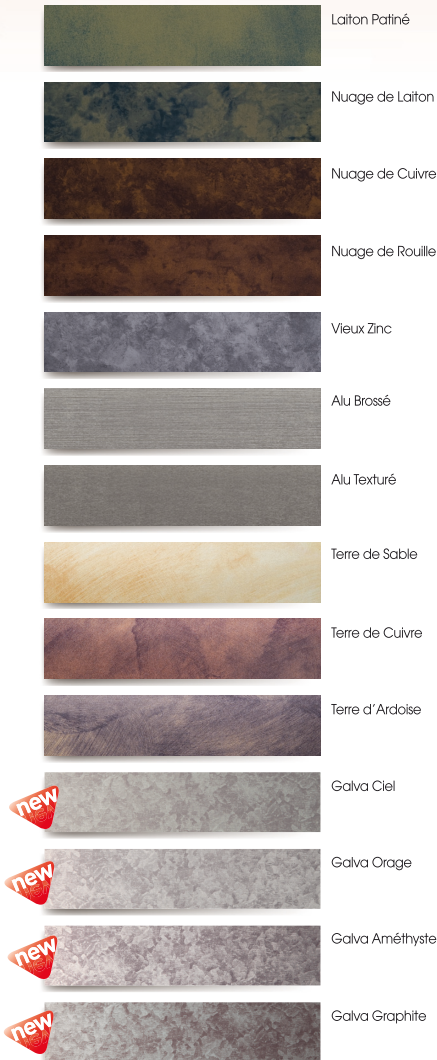

PROFILS Color

Une sélection de 17 teintes disponibles en versions brillantes⁽¹⁾, satinées ou givrées.

⁽¹⁾exceptés Alu Naturel, Brun 477 et Brun 1247

La gamme EFFET MÉTAL

Retrouvez toute la noblesse des métaux patinés.