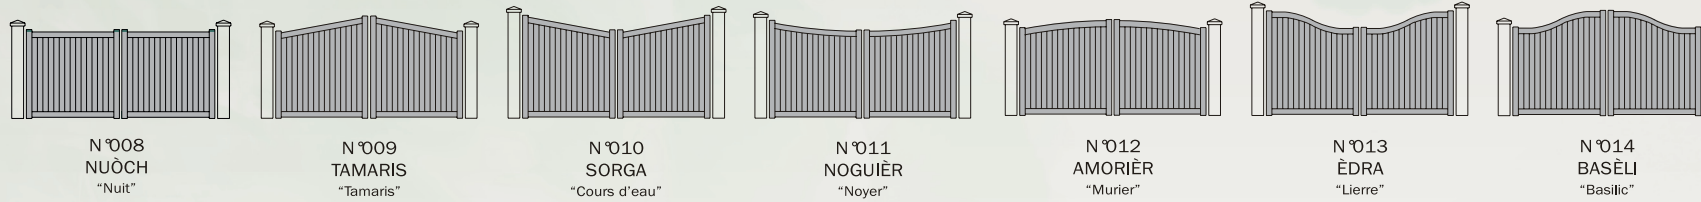

Les Portails

Battants, coulissants, ferronnerie, clôtures

PORTAILS battants

SHAR-PEI 

Rouge, bleu, vert, ... le portail SHAR-PEI® se décline dans tous les coloris exclusifs PROFILS SYSTÈMES® : TERRA CIGALA®, PROFILS COLORS®, les tons bois MAOHÉ® et ÉCLATS MÉTALLIQUES®. Portails cintrés vers le haut, vers le bas, en forme de chapeau de gendarme, pleins, ajourés ou mixtes, cette gamme permet d'imaginer toutes sortes de combinaisons afin d'embellir et de parfaire l'entrée de la maison.

Pour l'ouverture à distance, la gâche électrique se monte facilement sur le portail ou sur le portillon. Le portail peut être renforcé pour recevoir tous types d'automatismes avec un renfort intégré dans la traverse. Le renfort n'altérera ni son esthétique ni ses formes douces.

Muni d'un système d'ouverture automatique ou à ouverture manuelle, **vo**tre portail clôturera harmonieusement votre propriété.

(*) Réalisations personnalisées (gamme de profilé SHAR-PEI®)

■ PORTAILS pleins :

■ PORTAILS à barreaudage :

■ PORTAILS pleins avec traverse :

■ PORTAILS mixtes avec traverse :

PORTAILS battants

SHAR-PEI 

POINTS FORTS

- Très large choix de modèles et de formes design
- Grandes dimensions possibles
- Possibilité de motorisation intégrée dans le montant
- Disponible dans tous les coloris PROFILS COLORS®, TERRA CIGALA®, la gamme au toucher sablé, effet bois MAOHE® et effet métal ÉCLATS MÉTALLIQUES®