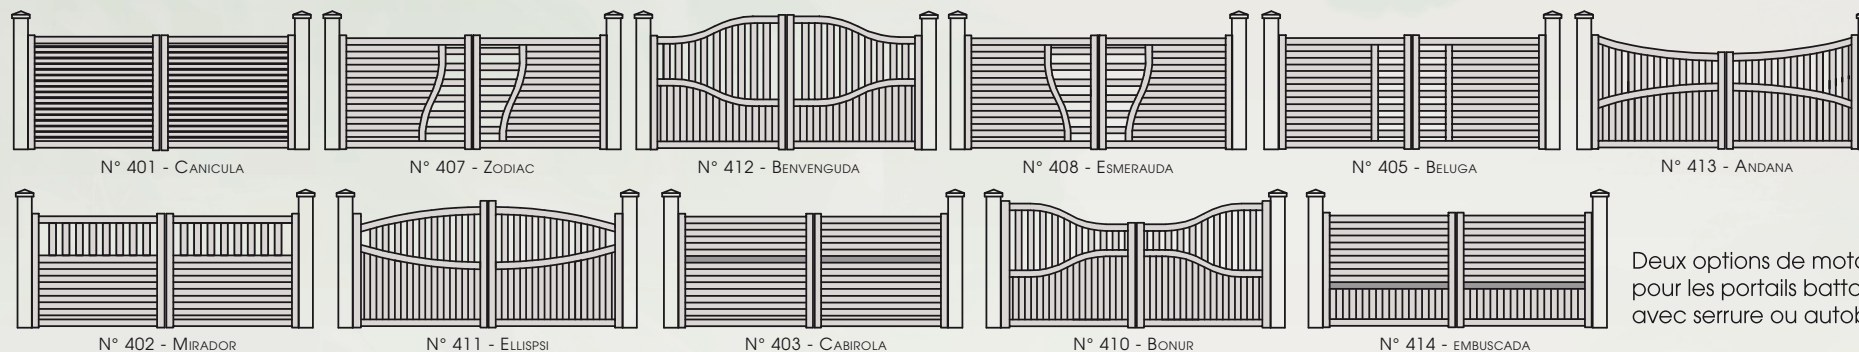

■ NOUVEAUX modèles :