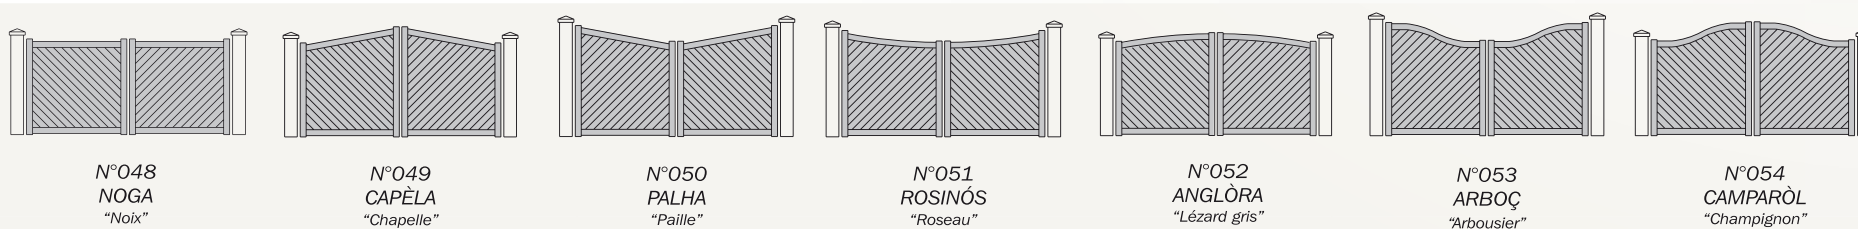

Motorisation intégrée :
une solution technique et fonctionnelle
Proposée en option sur les portails battants SHAR-PEI®,
elle présente bien des avantages :

LE DESIGN

Jusque sur les bouchons des montants et la poignée Alu, laqués à la couleur du portail. Les détails de finition SHARPEI® sont toujours soignés.

PORTAIL, PORTILLON :

Jouez les coordonnées.

- Motorisation invisible directement intégrée dans le montant du portail
- Système électromagnétique de verrouillage central au sol (déverrouillable par clef, de l'intérieur ou de l'extérieur, en cas de panne de courant)
- Système de régulateur de pente (jusqu'à 10 % de pente)
Possibilité d'ouverture du portail à 180°, vers l'intérieur ou l'extérieur (selon les configurations)
- Les pièces visibles de la motorisation sont laquées à la teinte du portail

■ PORTAILS mixtes avec traverse :

■ PORTAILS pleins avec lames inclinées :

■ PORTAILS pleins avec traverse et lames inclinées :

PORTAILS Coulissants

SHAR-PEI 

SHAR-PEI® permet la réalisation de nombreux modèles de portillons et portails coulissants, y compris de très grandes dimensions dans toutes les gammes de couleurs PROFILS SYSTÈMES® : RAL, TERRA CIGALA®, PROFILS COLORS®, MAOHÉ® et ÉCLATS MÉTALLIQUES®.

Portail coulissant et portillon battant utilisent des profils de même section et s'harmonisent parfaitement.

■ PORTAILS à barreaudage, pleins, mixtes, avec traverse :

N°041
TARTANA
"Bateau de pêche"

N°046
CADE
"Grand génévrier"