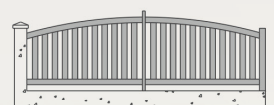

N°972
NIU
"Nid"